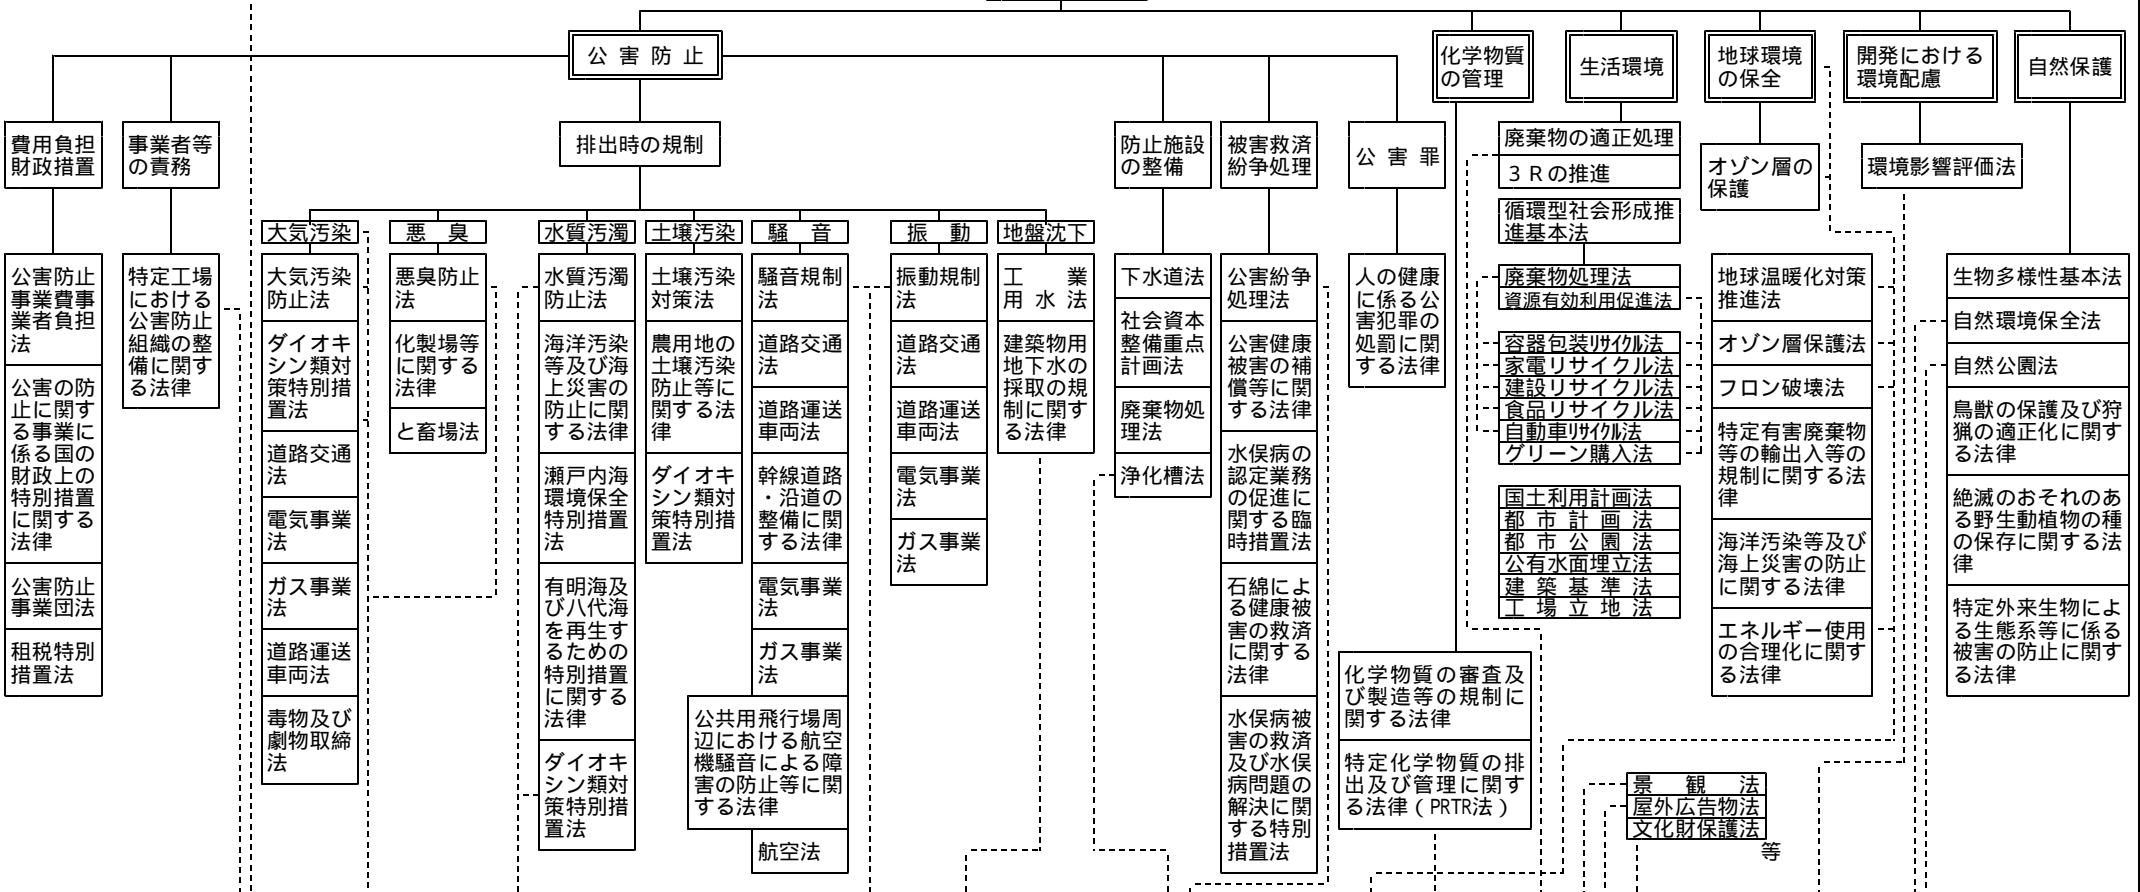

法律

環境基本法

熊本県例

( )内は、制定年月日